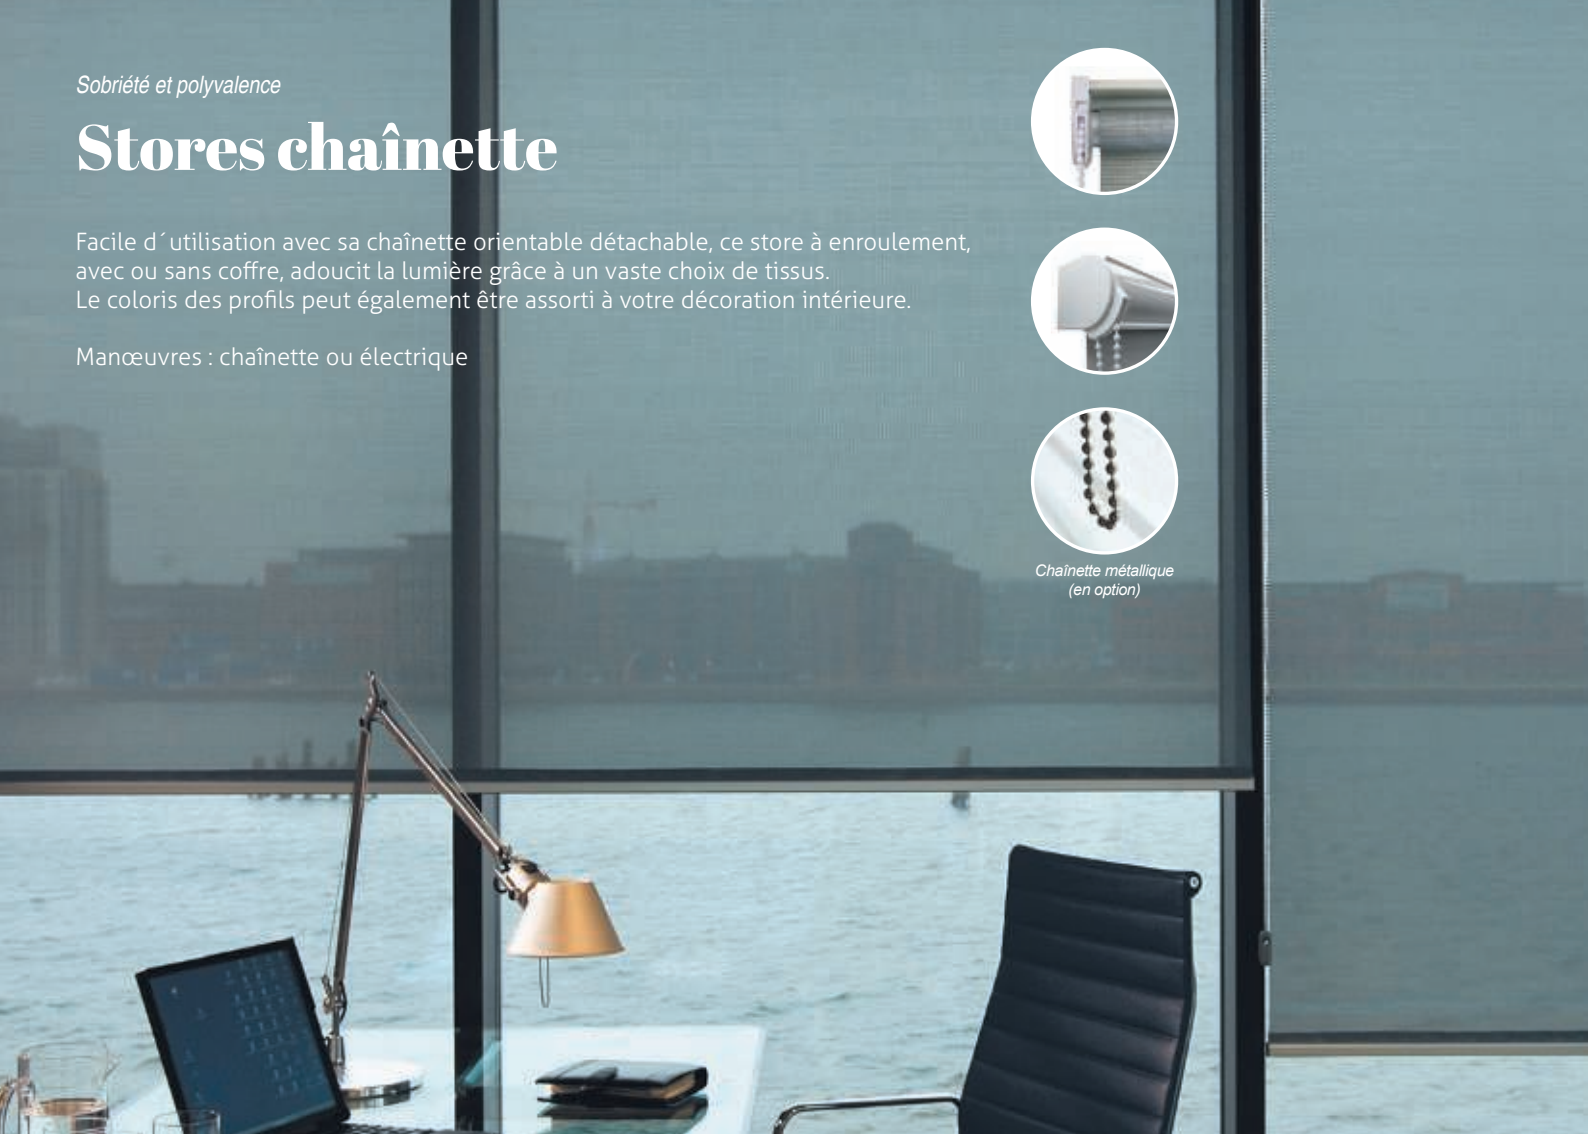

Sobriété et polyvalence

Stores chaînette

Facile d'utilisation avec sa chaînette orientable détachable, ce store à enroulement, avec ou sans coffre, adoucit la lumière grâce à un vaste choix de tissus. Le coloris des profils peut également être assorti à votre décoration intérieure.

Manœuvres : chaînette ou électrique