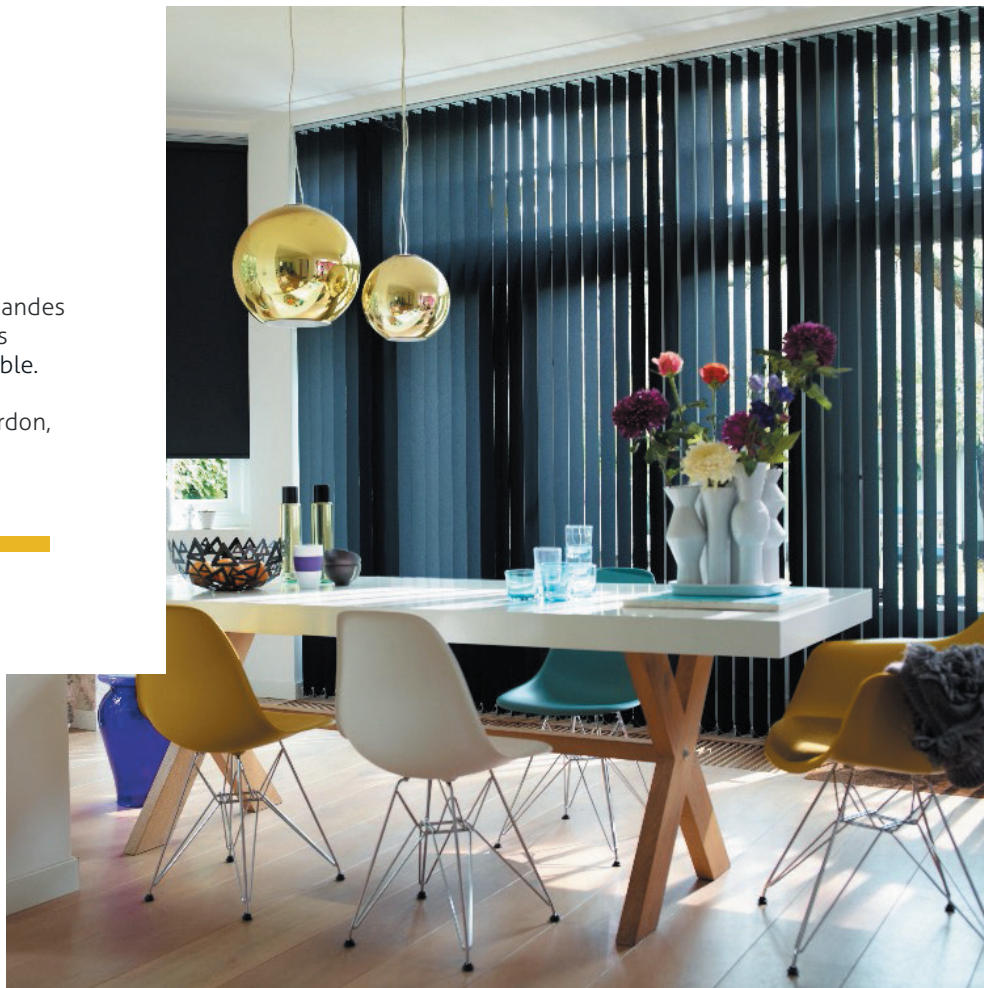

16

Stores d'occultation totale

17

Modularité et verticalité

Bandes verticales

Indémorable pour tout type de décor, le store à bandes verticales s'oriente à votre guise, isole des regards indiscrets et crée une ambiance intime et modulable. Deux largeurs de lames : 127 ou 89 mm. Manœuvre par chaînette PVC ou métallique et cordon, motorisation possible.