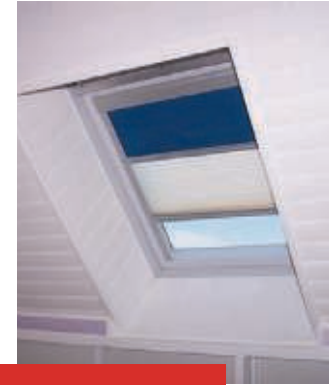

Version jour / nuit