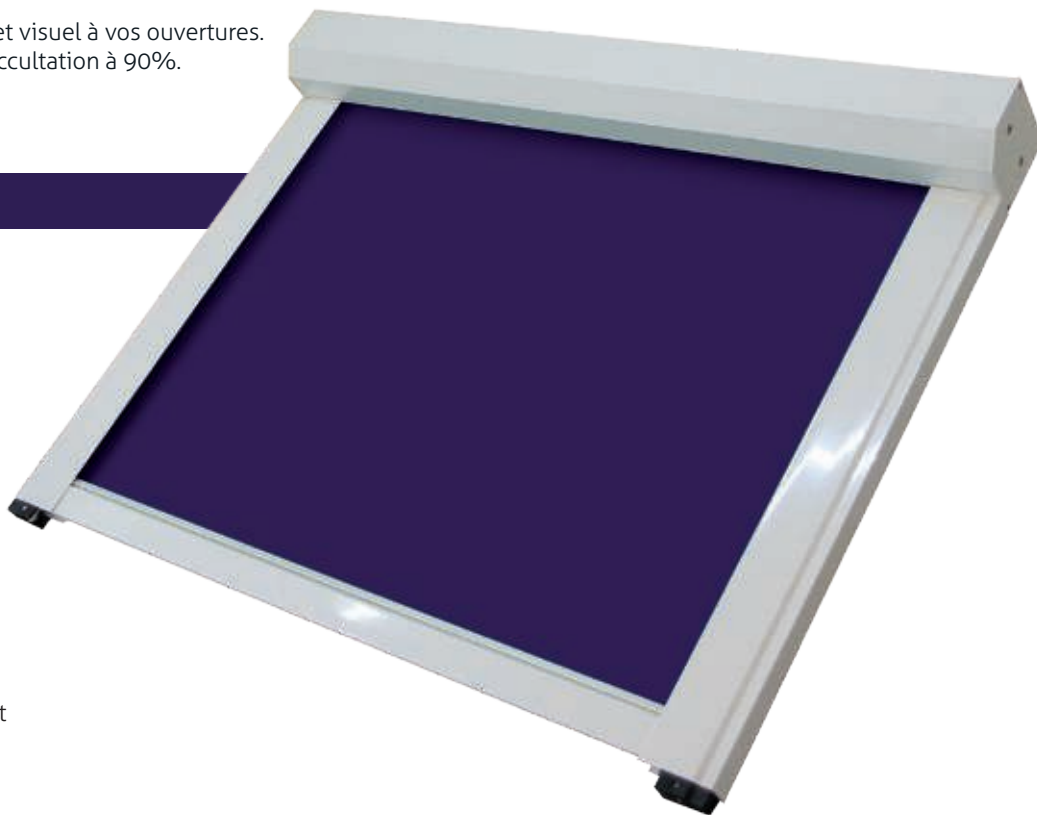

Pratique et fonctionnel

Intégral 75

Idéal sur les grandes surfaces vitrées, ce store s'avère être un véritable écran solaire et thermique. Pour davantage de robustesse, ce coffre discret carré se décline en manœuvre par manivelle, électrique filaire ou radio.

Le multifonction !

Le store Eclipse

Le store Eclipse est un store enrouleur monobloc électrique, intérieur ou extérieur, vertical ou incliné.

Il apporte un excellent confort thermique et visuel à vos ouvertures.

Muni d'une toile opaque, on obtient une occultation à 90%.

3 configurations :

Occultant

Intérieur ou extérieur

Permet d'obtenir une occultation à 90% sous les chassis rampants ou horizontaux.

Anti-tempête

Extérieur

Store d'occultation vertical extérieur résistant aux intempéries.

Toiture

Isolant

Protège efficacement de la chaleur grâce aux toiles micro-perforées tout en gardant le confort visuel.

Harmonie et élégance