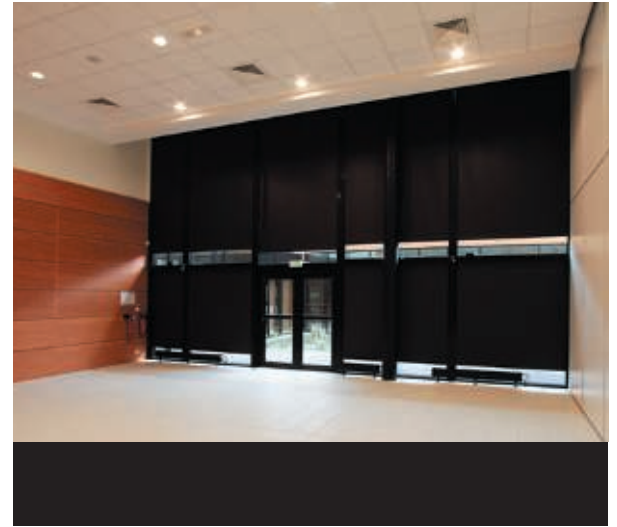

Discrétion et noir total

Occultation totale

Plusieurs produits permettent d'obtenir le noir total, parfois nécessaire pour les salles de repos, salles de projection ou chambres à coucher.

Produits permettant d'obtenir le noir total :
Store chaînette, Intégral 75, store Grand Large, rideaux