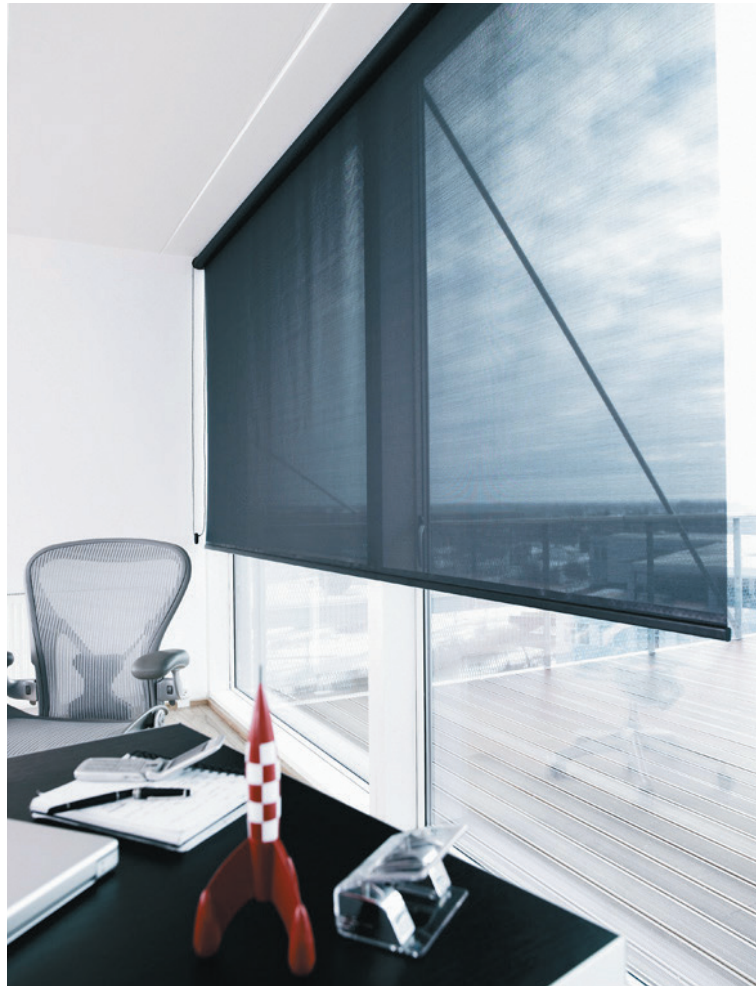

*Chaînette métallique
(en option)*